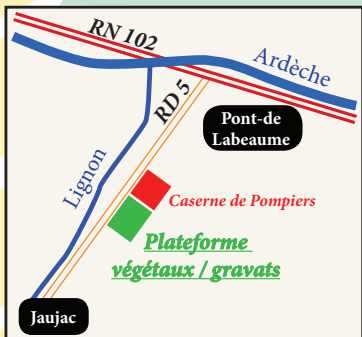

# Plateforme Intercommunale du SIDOMSA

**NOUVEAU**

**Secteur Jaujac/Pont de Labeaume**

## Accueil des végétaux et déblais/gravats inertes

Située le long  
de la RD5 entre  
Jaujac et Pont-de-  
Labeaume, à côté  
de la caserne des  
Pompiers.

Végétaux

Déblais  
gravats inertes

**Professionnels  
non acceptés**